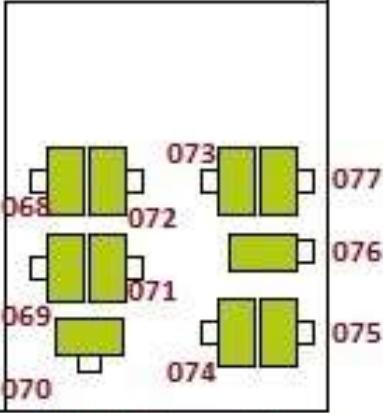

**Rez-de-Chaussée  
Places 001 à 079**

Côté Campus

Toilettes

Escaliers

Escaliers

Impres-  
sions

Accueil

078

079

Côté Rue

Salle informatique

**Etage**  
**Places 080 à 144**

Côté Campus

Côté Rue