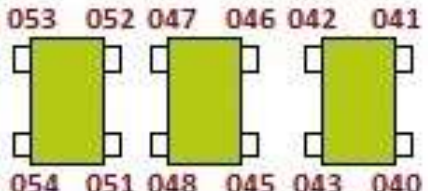

**Rez-de-Chaussée  
Places 001 à 079**

Côté Campus

Toilettes

Escaliers

Escaliers

Impres-  
sions

Accueil

078

079

Côté Rue

Salle informatique

**Etage**  
**Places 080 à 144**

Côté Campus

Côté Rue