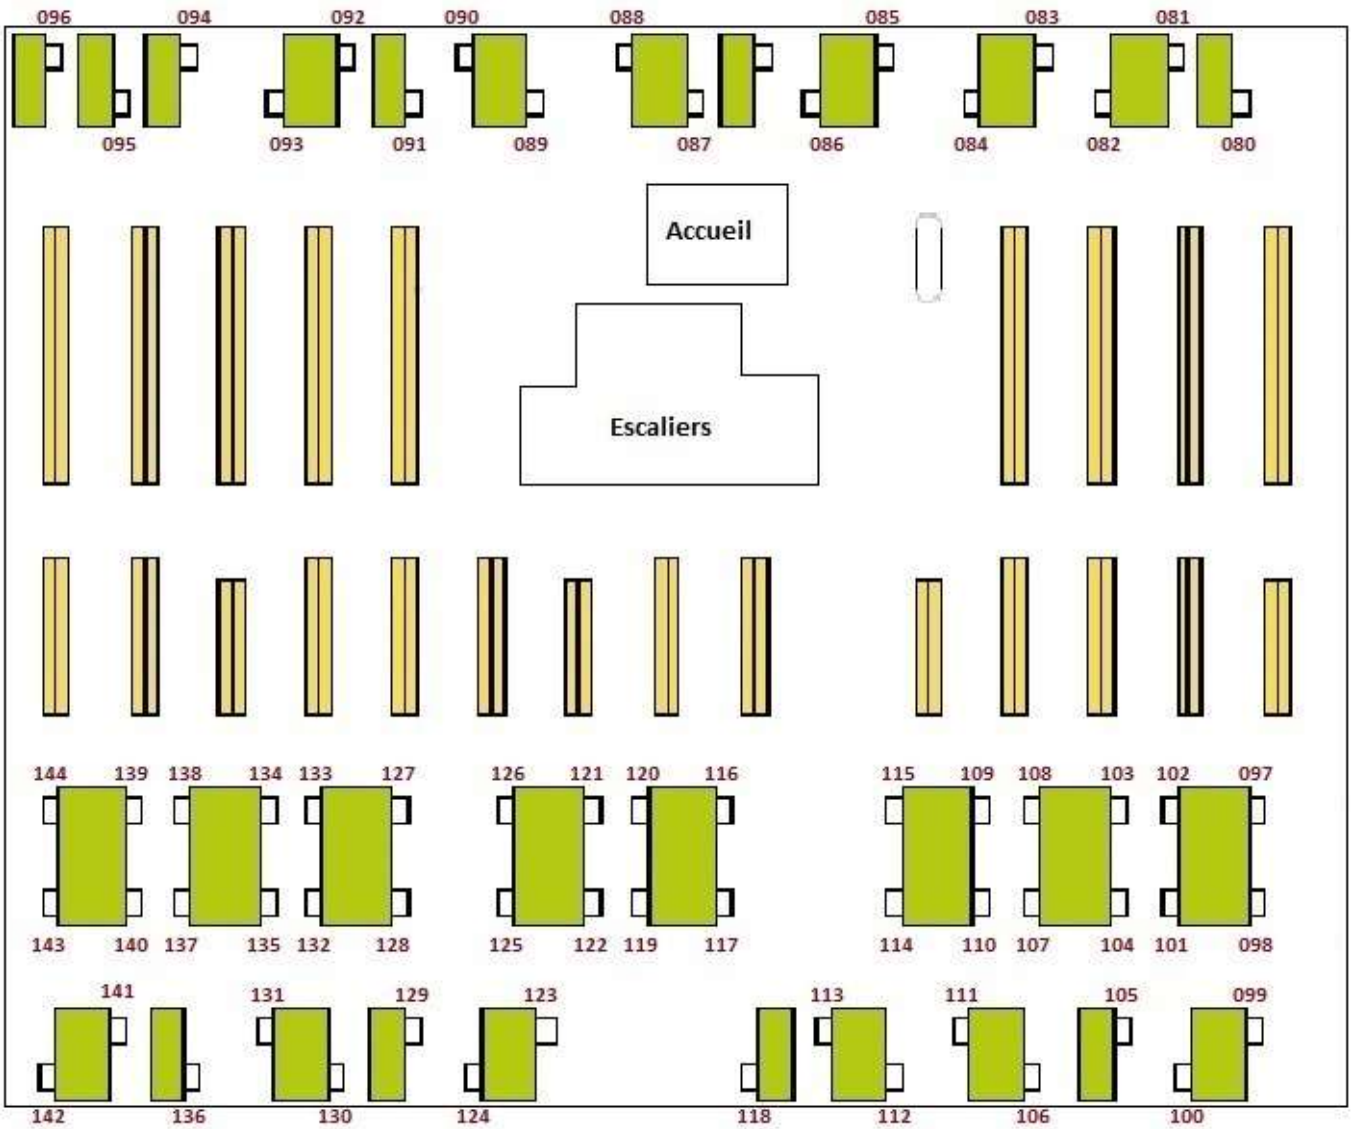

**Rez-de-Chaussée  
Places 001 à 079**

Côté Campus

Toilettes

Escaliers

Escaliers

Impres-  
sions

Accueil

078

079

Côté Rue

Salle informatique

**Etage**  
**Places 080 à 144**

Côté Campus

Côté Rue