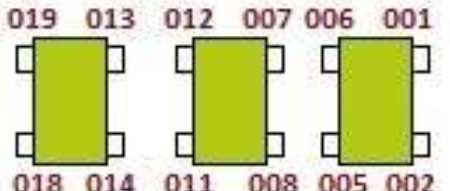

**Rez-de-Chaussée  
Places 001 à 079**

Côté Campus

Toilettes

Escaliers

Escaliers

Impres-  
sions

Accueil

078

079

Côté Rue

Salle informatique

**Etage**  
**Places 080 à 144**

Côté Campus

Côté Rue