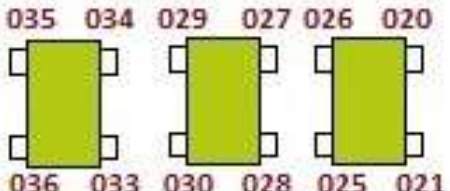

**Rez-de-Chaussée  
Places 001 à 079**

Côté Campus

Toilettes

Escaliers

Escaliers

Impres-  
sions

Accueil

078

079

Côté Rue

Salle informatique

**Etage**  
**Places 080 à 144**

Côté Campus

Côté Rue