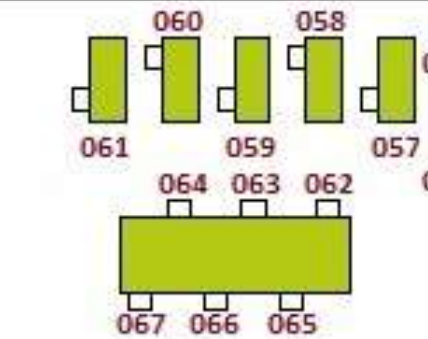

**Rez-de-Chaussée  
Places 001 à 079**

Côté Campus

Toilettes

Escaliers

Escaliers

Impres-  
sions

Accueil

078

079

Côté Rue

Salle informatique

**Etage**  
**Places 080 à 144**

Côté Campus

Côté Rue